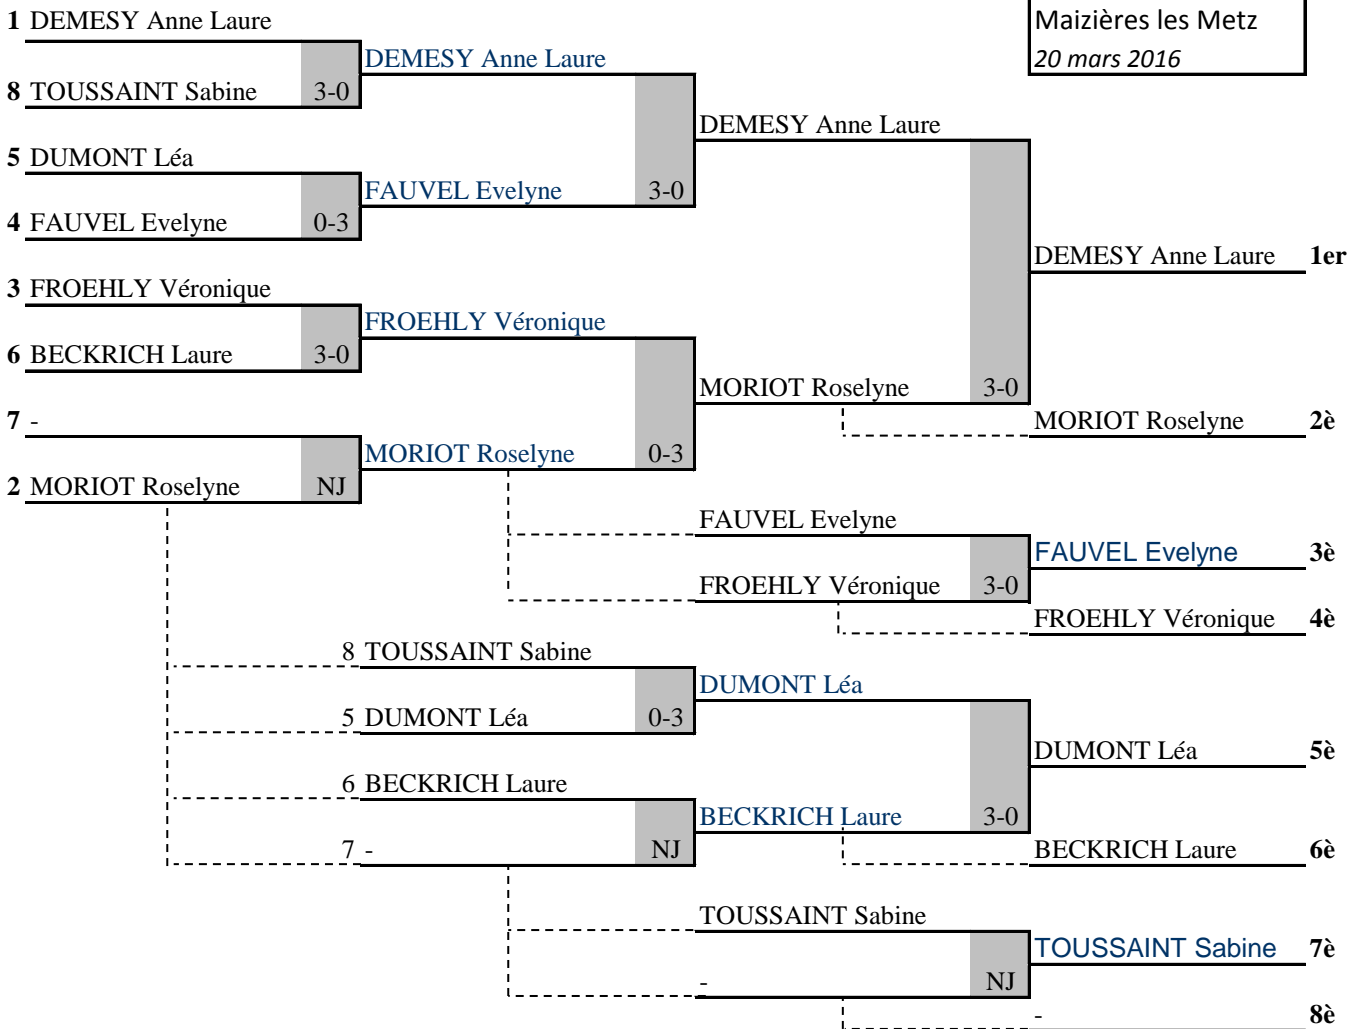

**CHAMPIONNAT DE LORRAINE
SPORT ADAPTE
Maizières les Metz, 20 mars 2016**

DAMES D2

1	DEMESY Anne-Laure	St Dié
---	-------------------	--------

DAMES D3

1	MORIOT Roselyne	ADAPEIM Glorieux
2	FAUVEL Evelyne	Maizières
3	FROEHLY Véronique	St Dié
4	DUMONT Léa	Maizières
5	BECKRICH Laure	Maizières
6	TOUSSAINT Sabine	St Dié

Sport adapté
D - Femmes
 Maizières les Metz
 20 mars 2016

20/3/16 11 H - 16 H

D - Femmes

TABLE: 13

POULE : 1

Dossard	NOM et PRENOM	CLUB	LIGUE
1	DEMESY Anne-Laure	St Dié	
2	DUMONT Léa	Maizières	
3	FROEHLY Véronique	St Dié	
4	-	-	