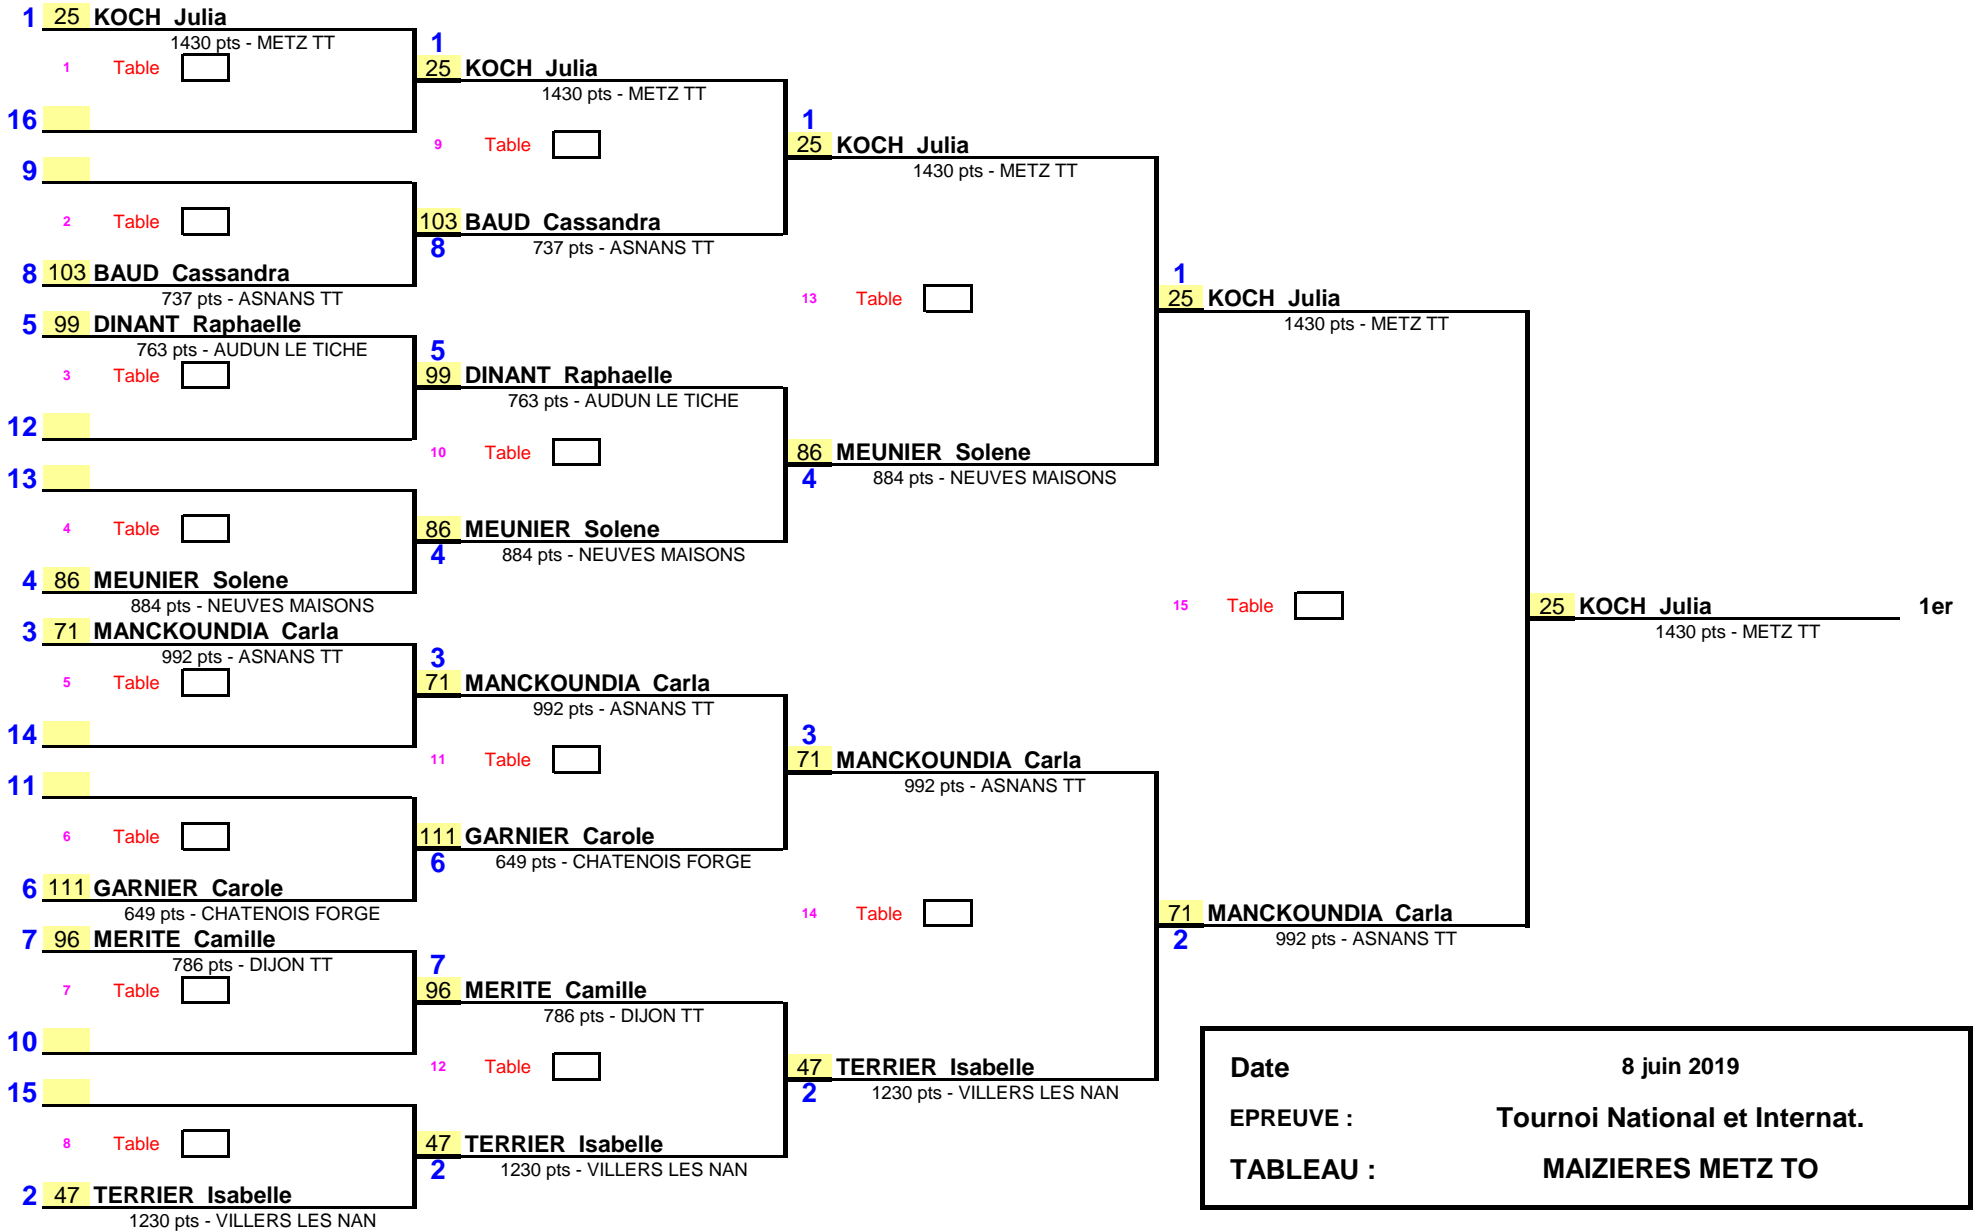

1/8 de Finale

1/4 de Finale

1/2 Finale

Finale

Date	8 juin 2019
EPREUVE :	Tournoi National et Internat.
TABLEAU :	MAIZIERES METZ TO