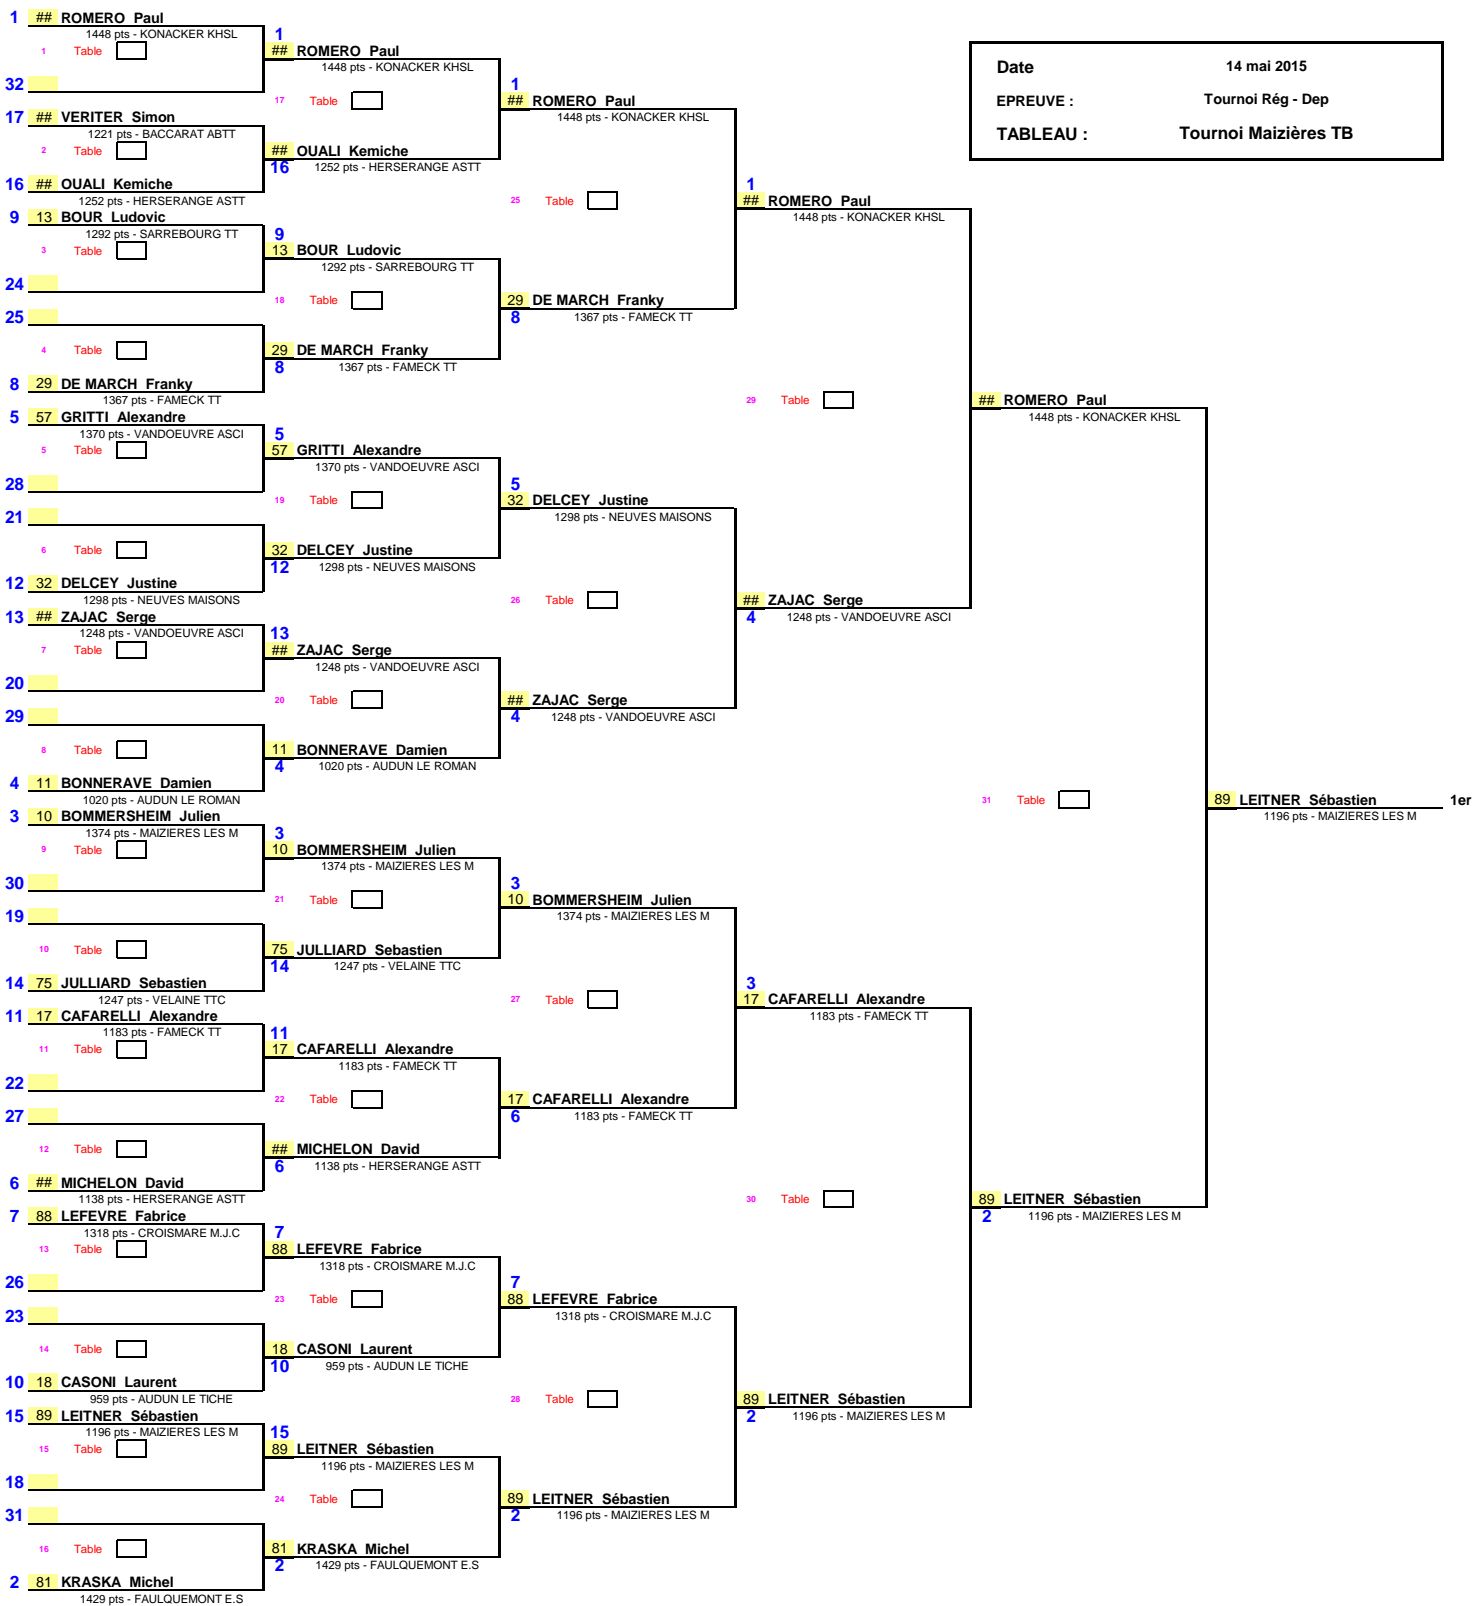

1/16ème de Finale      1/8ème de Finale      1/4 de Finale      1/2 Finale      Finale

Date : 14 mai 2015  
 EPREUVE : Tournoi Rég - Dep  
 TABLEAU : Tournoi Maizières TB