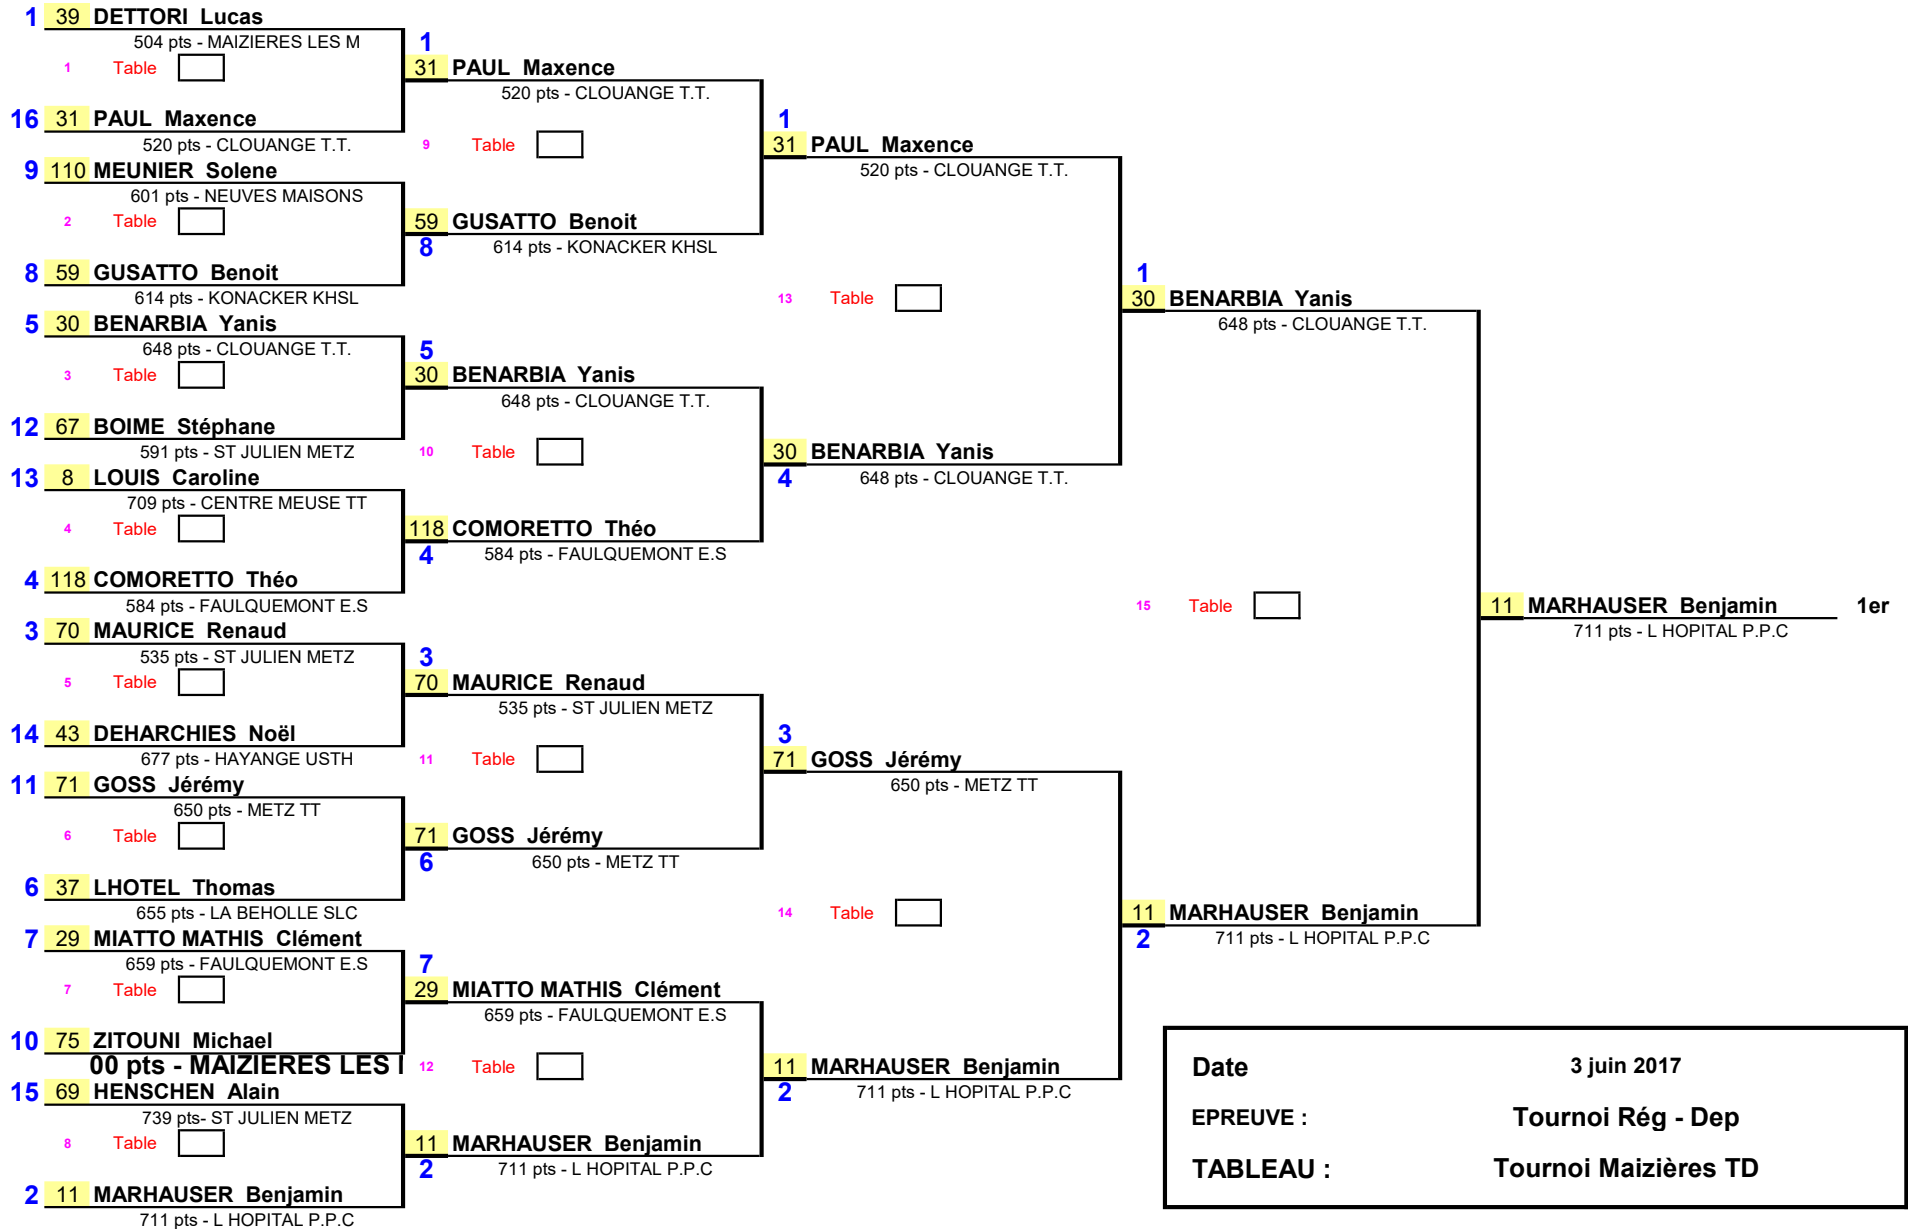

1/8 de Finale

1/4 de Finale

1/2 Finale

Finale

Date	3 juin 2017
EPREUVE :	Tournoi Rég - Dep
TABLEAU :	Tournoi Maizières TD