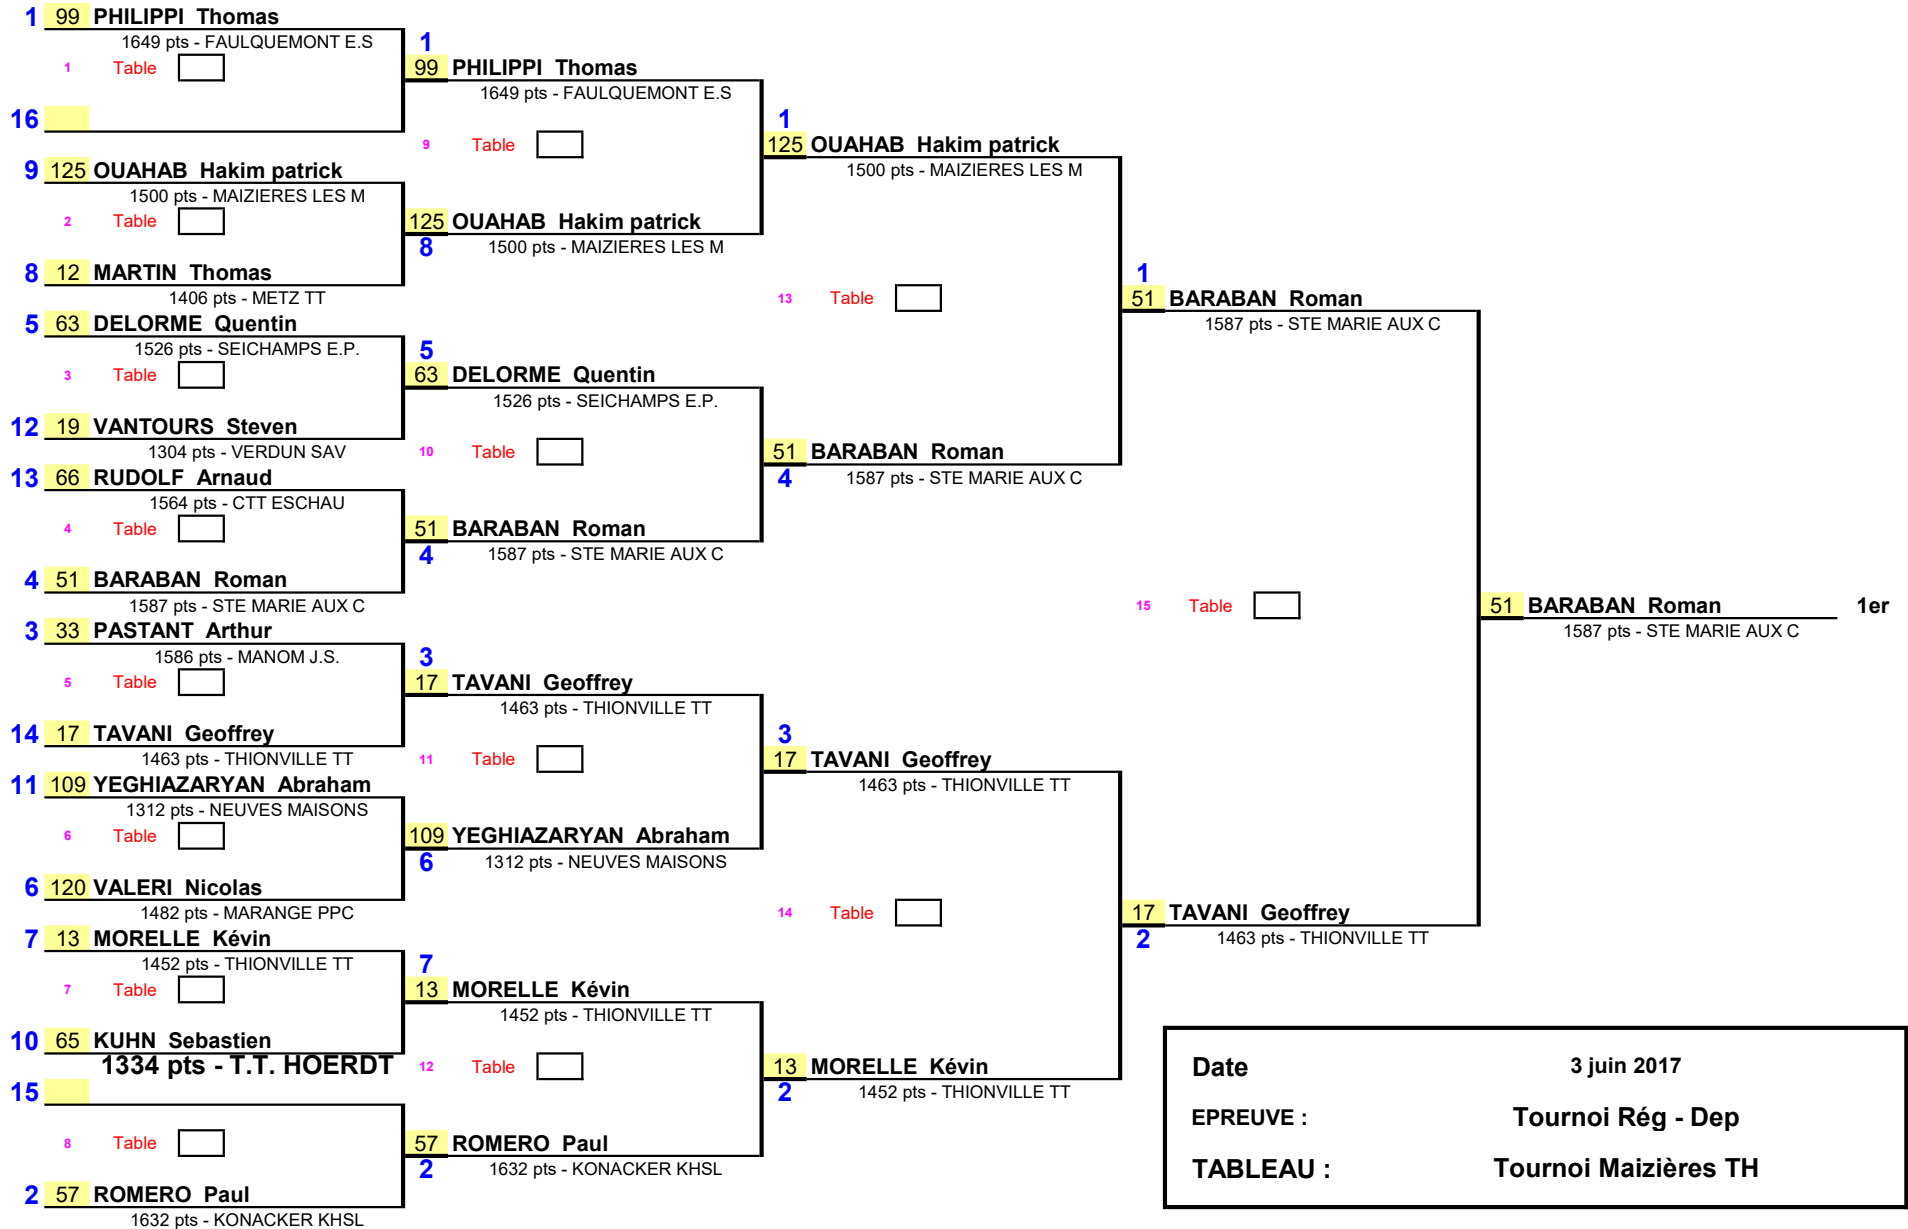

1/8 de Finale

1/4 de Finale

1/2 Finale

Finale

Date	3 juin 2017
EPREUVE :	Tournoi Rég - Dep
TABLEAU :	Tournoi Maizières TH