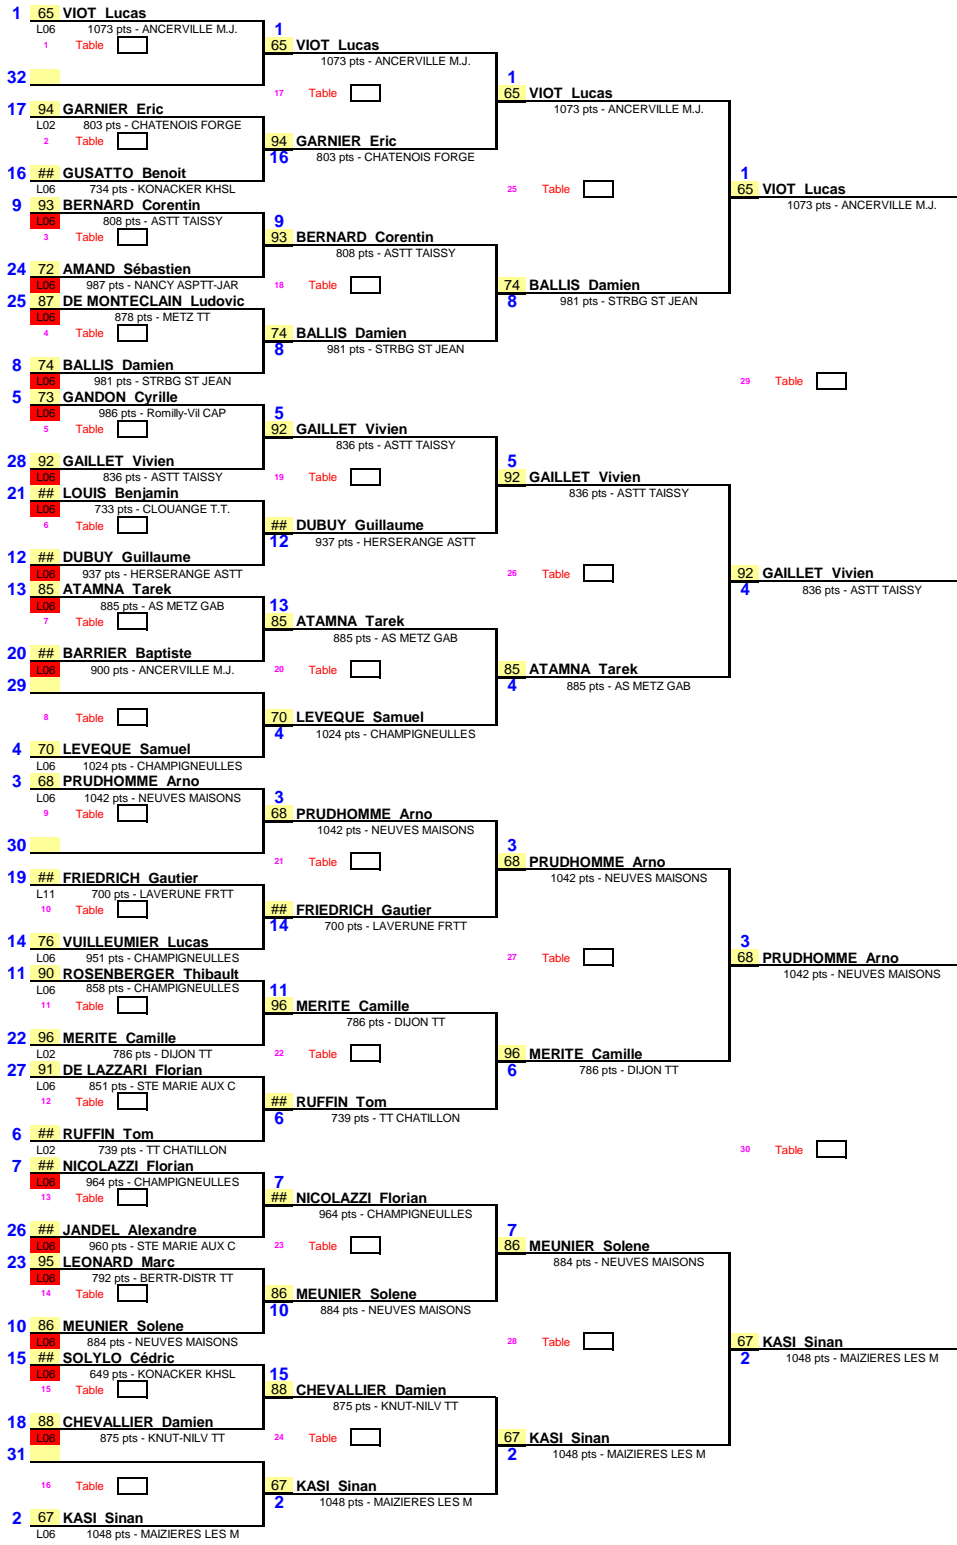

1/16ème de Finale 1/8ème de Finale 1/4 de Finale 1/2 Finale Finale

Date : 8 juin 2019
 EPREUVE : Tournoi National et Internat.
 TABLEAU : MAIZIERES METZ TK